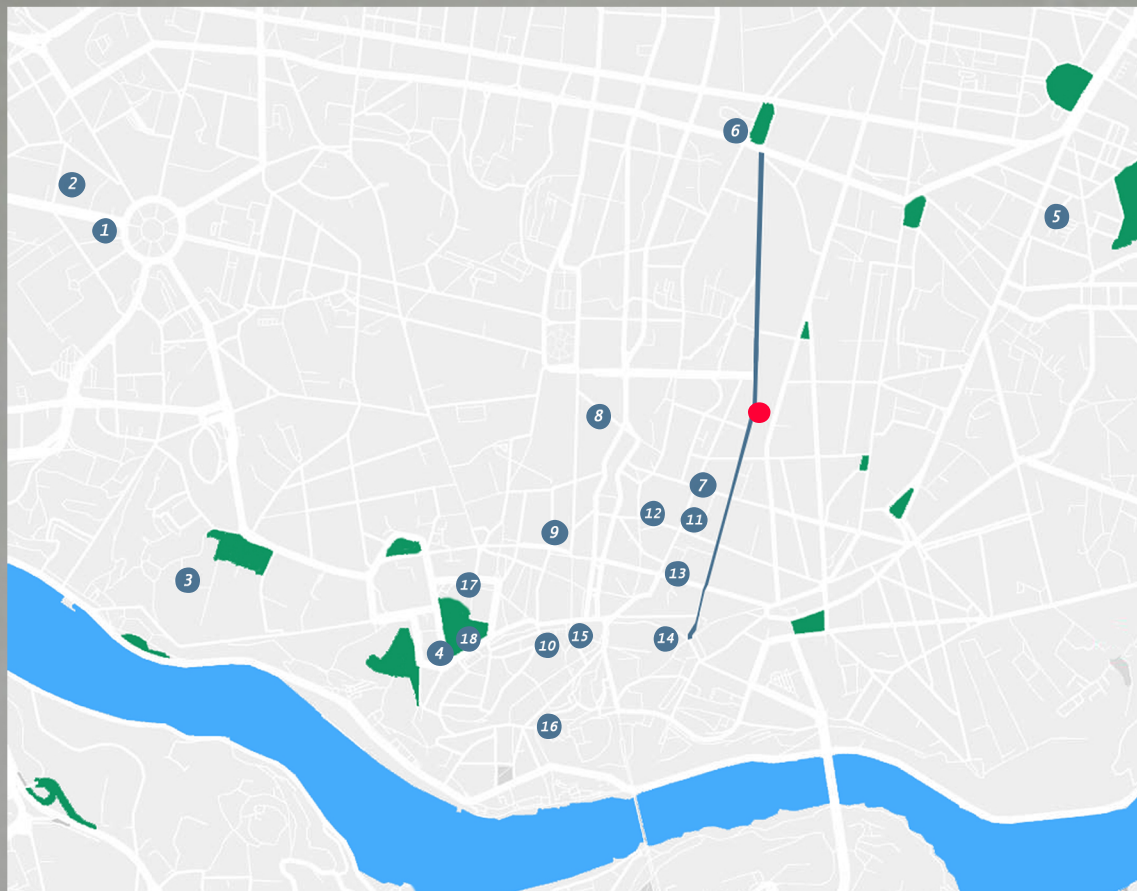

Localização

Location

1. 1 Rotunda da Boavista
2. 2 Casa da Música
3. 3 Jardins do Palácio de Cristal
4. 4 Jardim da Cordoaria
5. 5 Jardim de São Roque
6. 6 Metro do Marquês
7. 7 Metro do Bolhão
8. 8 Metro da Trindade
9. 9 Metro dos Aliados
10. 10 Metro de São Bento
11. 11 Capela das Almas
12. 12 Mercado do Bolhão
13. 13 Café Magestic
14. 14 Igreja de Santo Ildefonso
15. 15 Estação de Comboios de São Bento
16. 16 Igreja da sé do Porto
17. 17 Livraria Lello
18. 18 Torre dos Clérigos