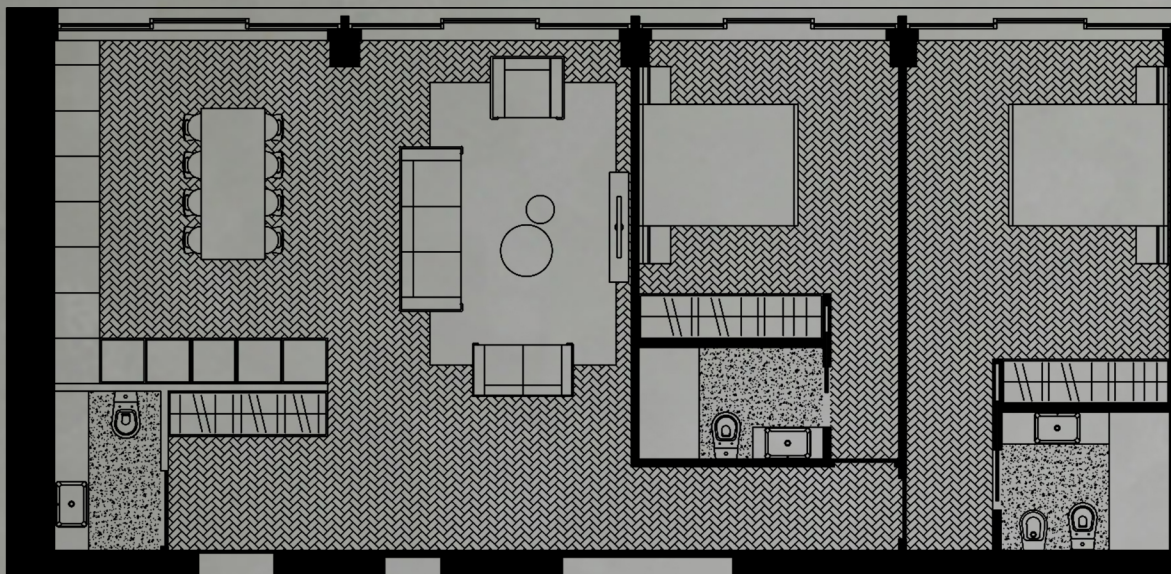

Apartamentos

Flats

H T2

Área Bruta
Gross Area

113.00m²

P ROYAL VENTURES

*Sta Catarina
Apartments*

IN·DETAILS
ARQUITECTURA e ENGENHARIA, LDA