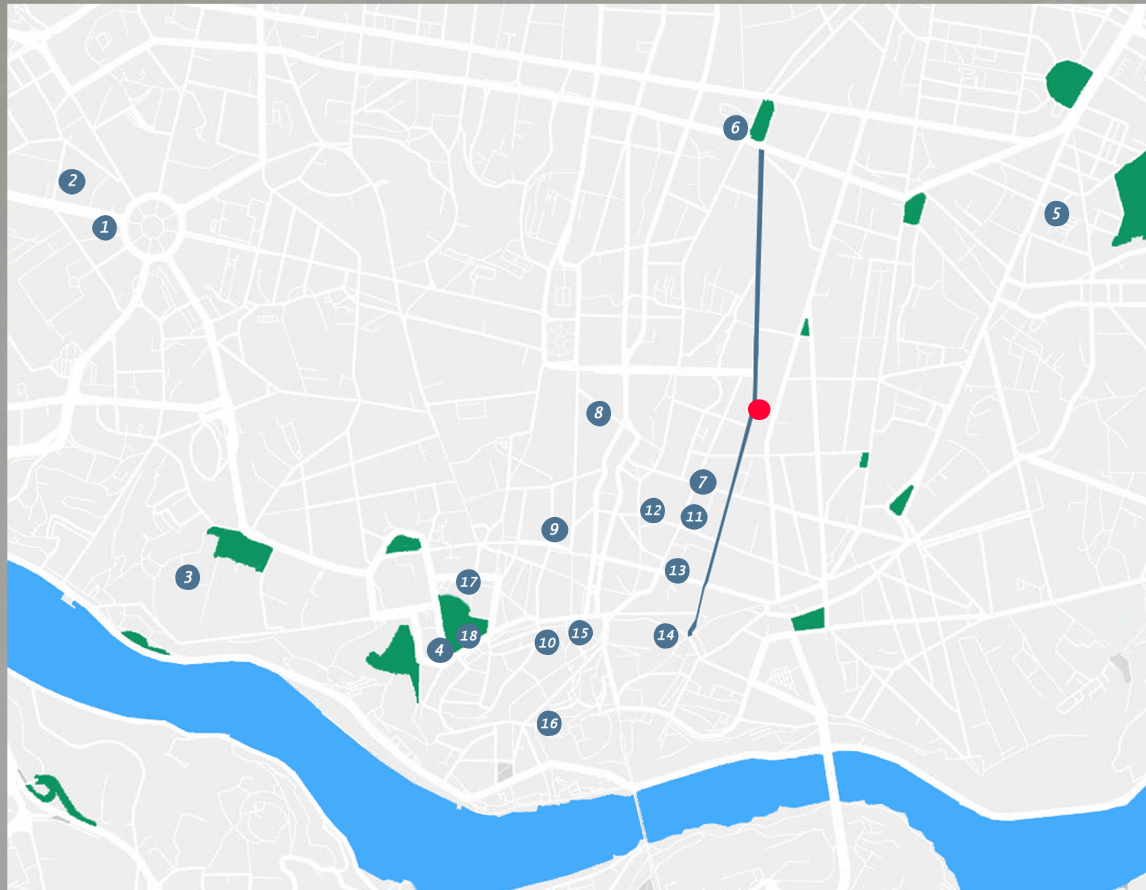

Localização

Location

1. 1 Rotunda da Boavista
2. 2 Casa da Música
3. 3 Jardins do Palácio de Cristal
4. 4 Jardim da Cordoaria
5. 5 Jardim de São Roque
6. 6 Metro do Marquês
7. 7 Metro do Bolhão
8. 8 Metro da Trindade
9. 9 Metro dos Aliados
10. 10 Metro de São Bento
11. 11 Capela das Almas
12. 12 Mercado do Bolhão
13. 13 Café Magestic
14. 14 Igreja de Santo Ildefonso
15. 15 Estação de Comboios de São Bento
16. 16 Igreja da sé do Porto
17. 17 Livraria Lello
18. 18 Torre dos Clérigos