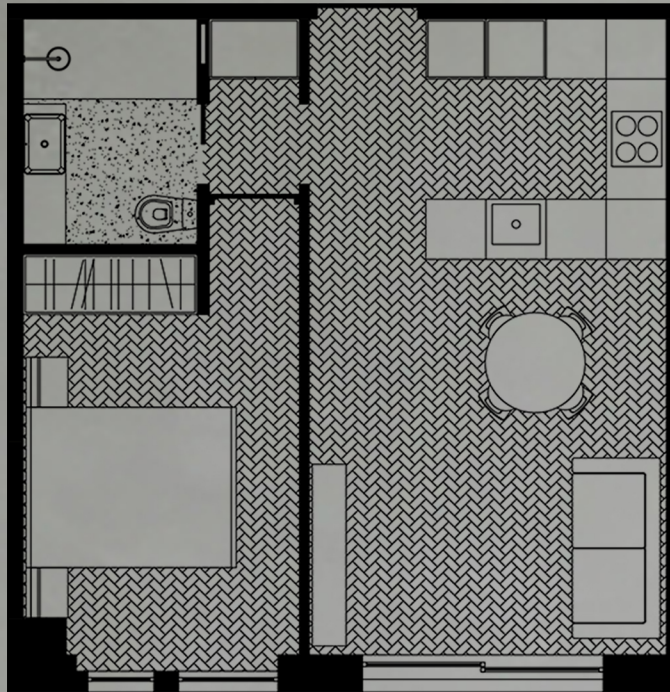

Flats

Apartamentos *Flats*

CT2

Área Bruta
Gross Area

99.60m²

Apartamentos *Flats*

GT1

Área Bruta | 44.60m²
Gross Area